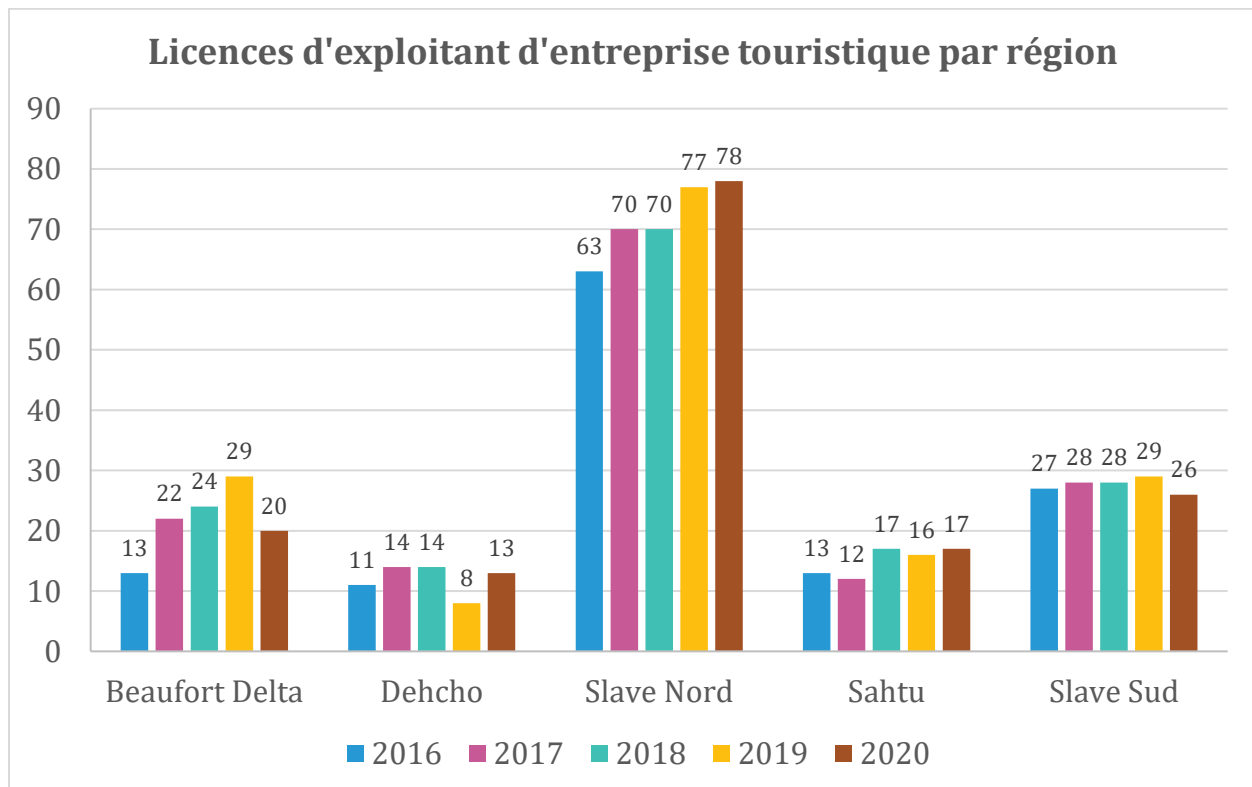

Indicateurs des licences d'exploitant d'entreprise touristique

Dernière mise à jour : 15 avril 2021